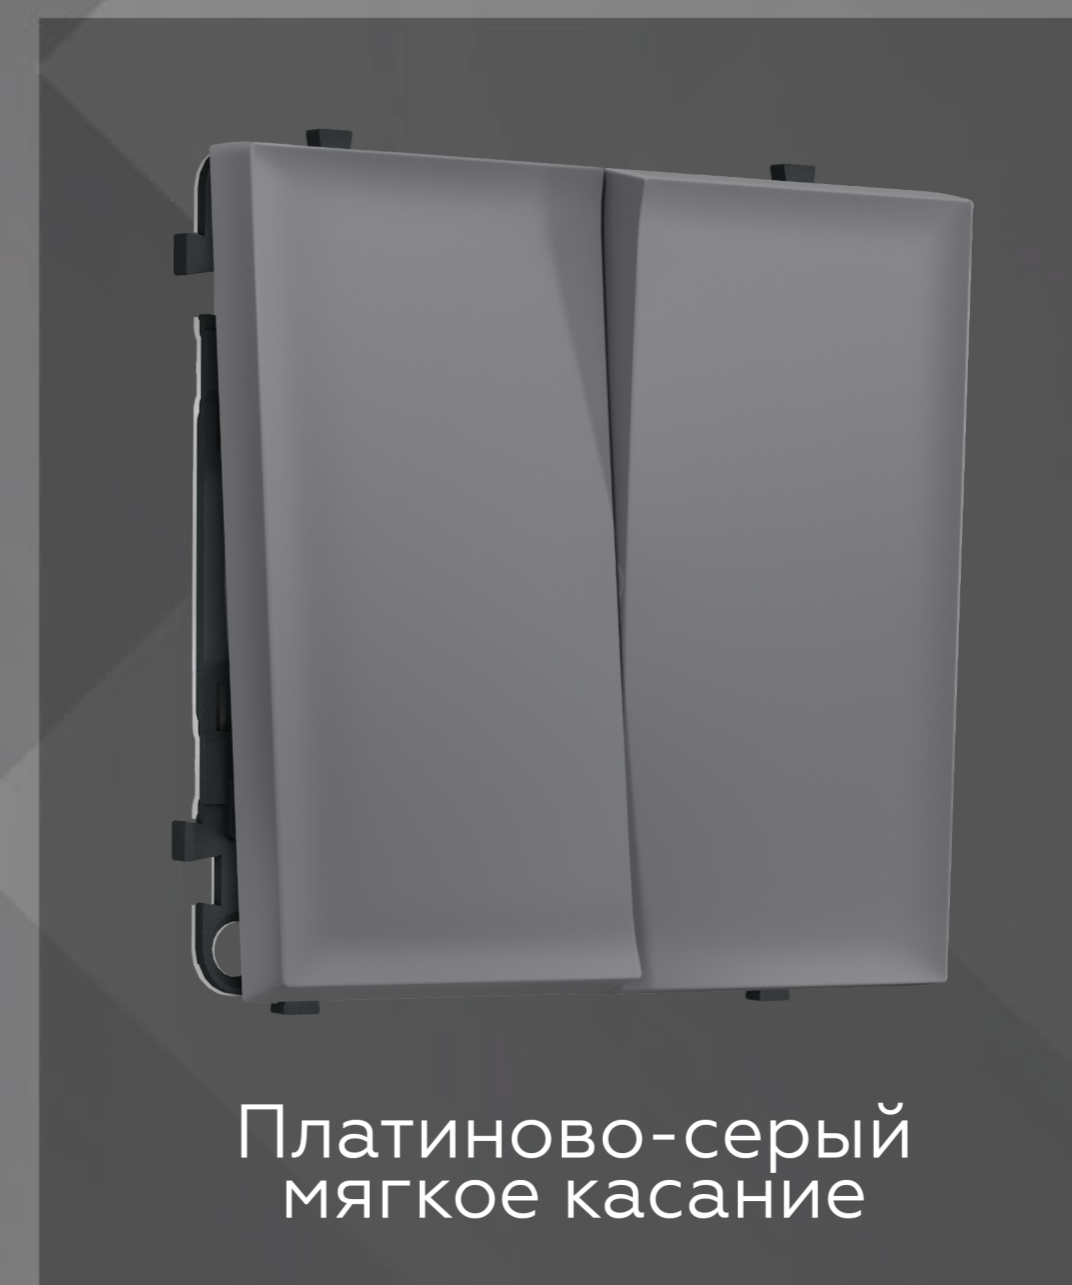

Белый мягкое касание

Золото мягкое касание

Платиново-серый
мягкое касание