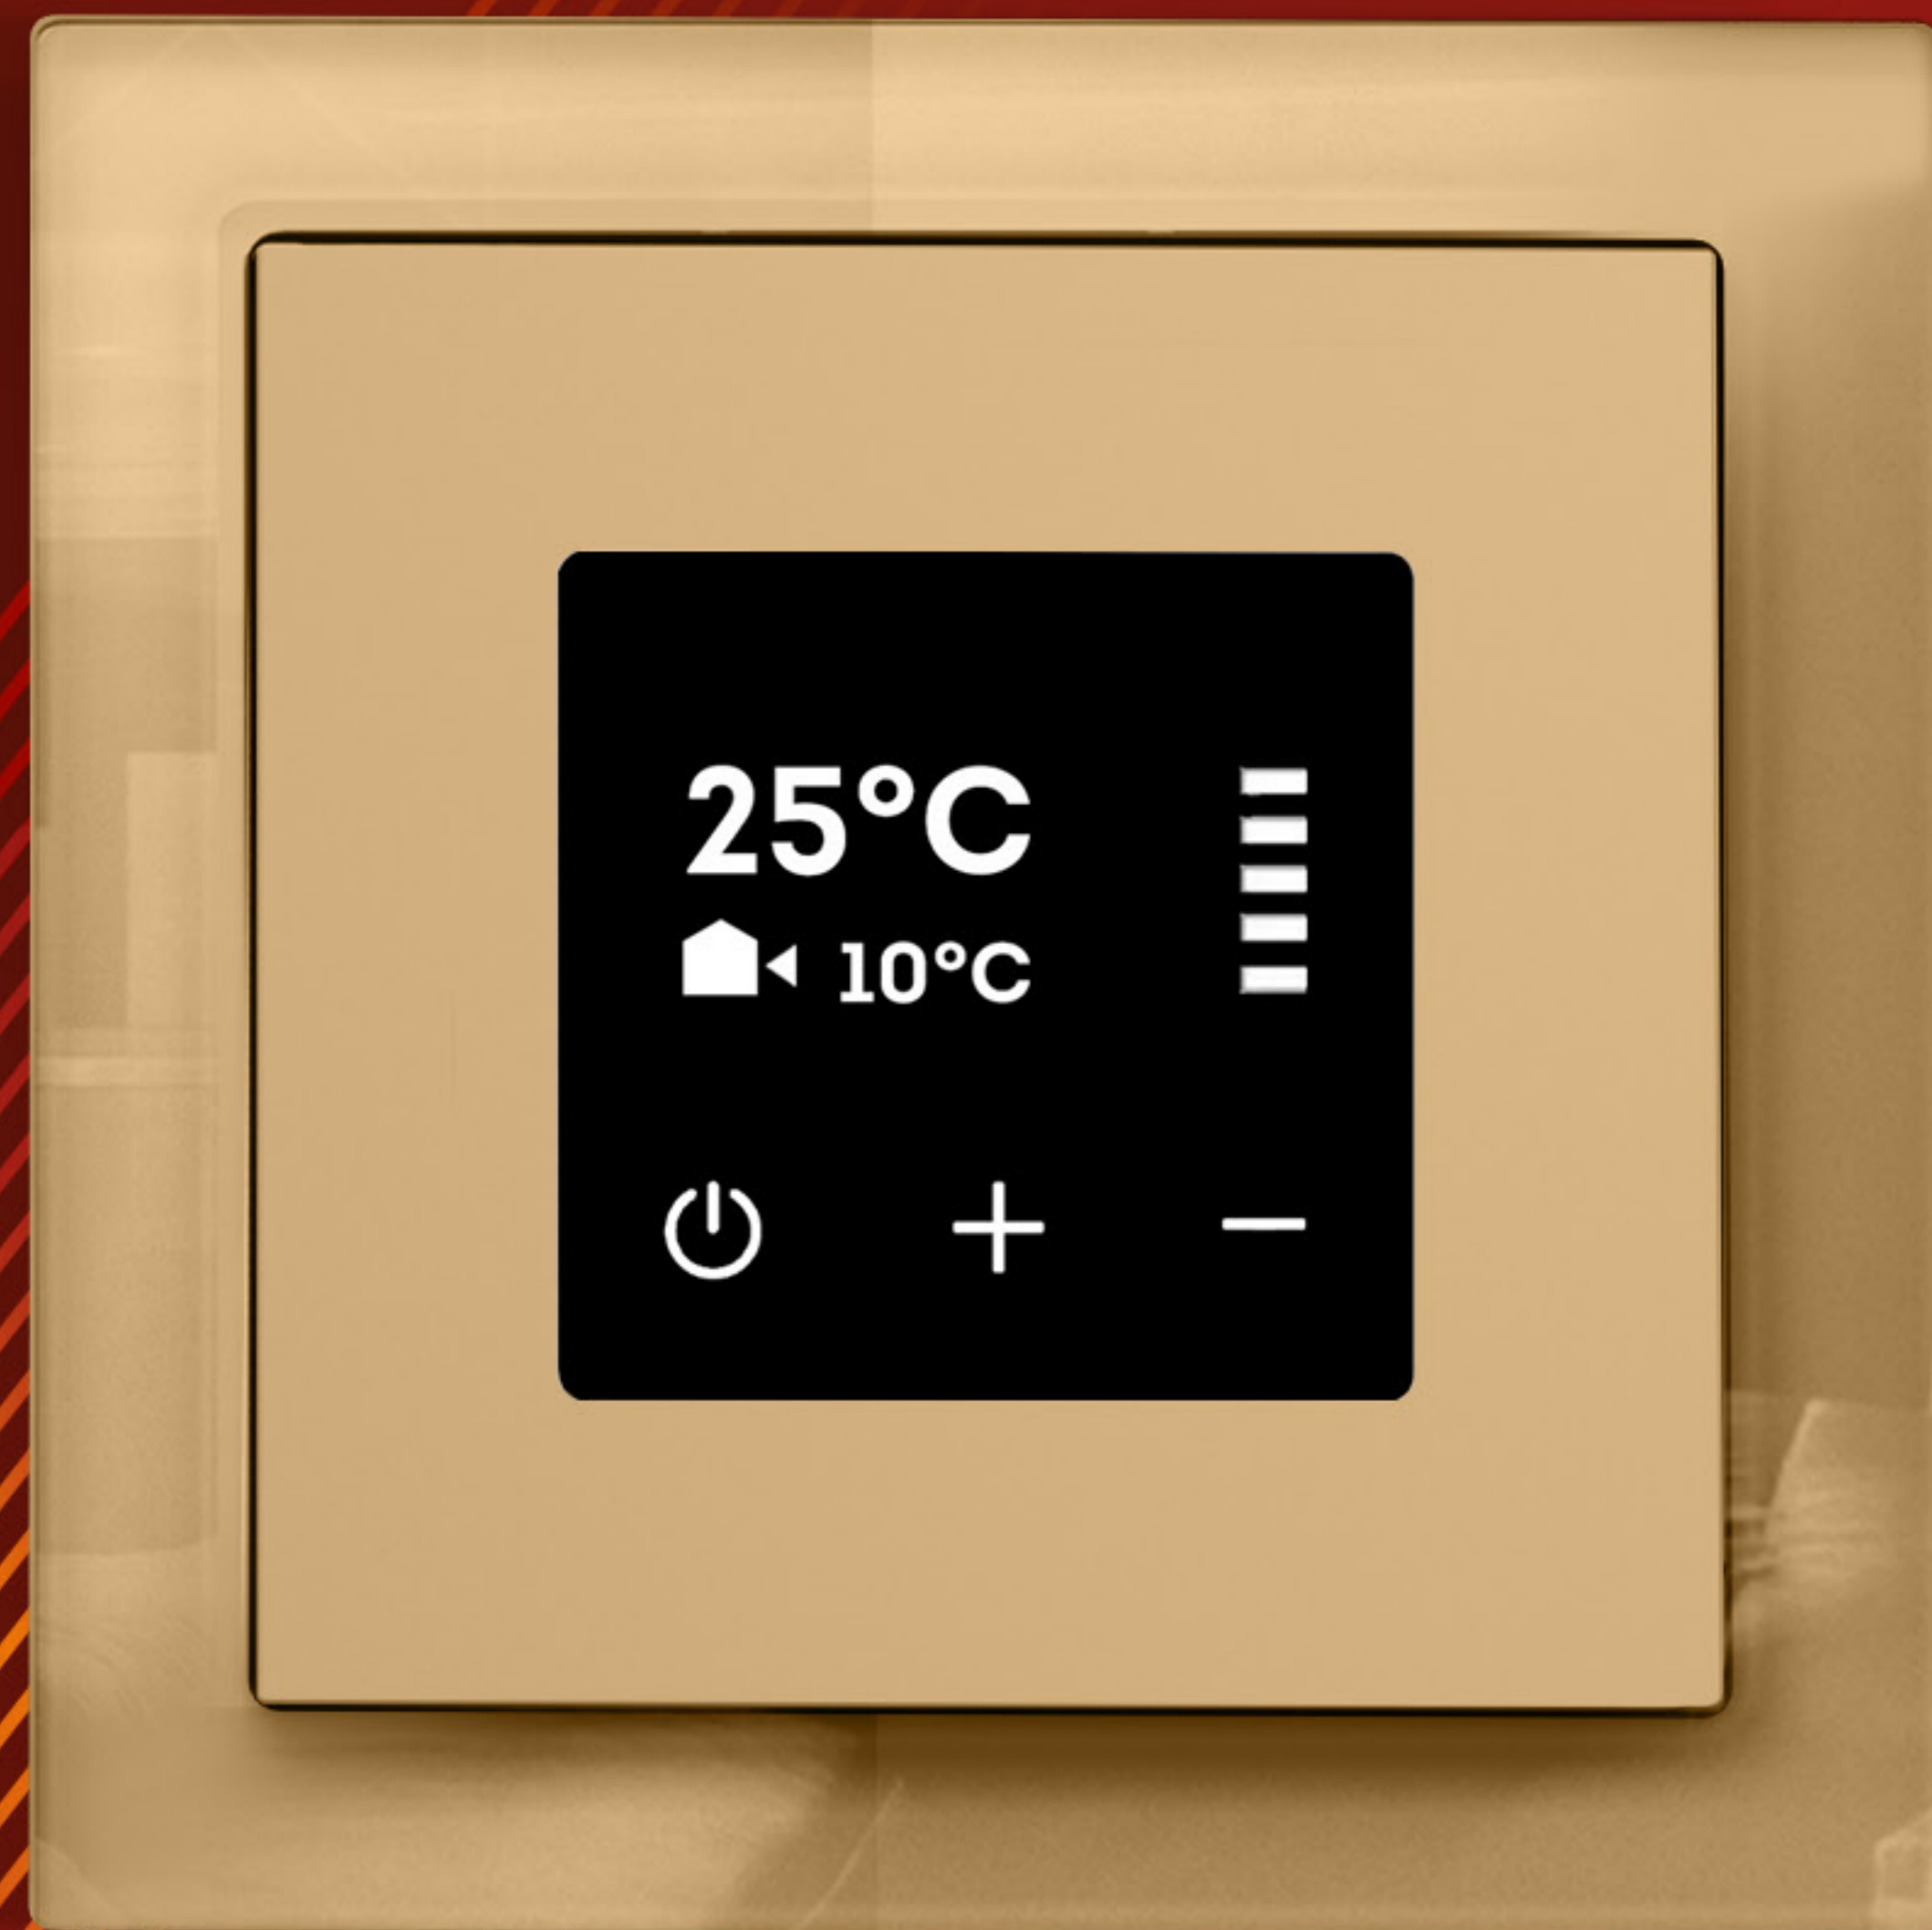

AMBRELLA VOLT

111672 г. Москва,
ул. Суздальская, дом 46

+7 (495) 150-03-05

info@ambrella.pro

www.ambrella.pro

**СПАСИБО
ЗА ВНИМАНИЕ!**