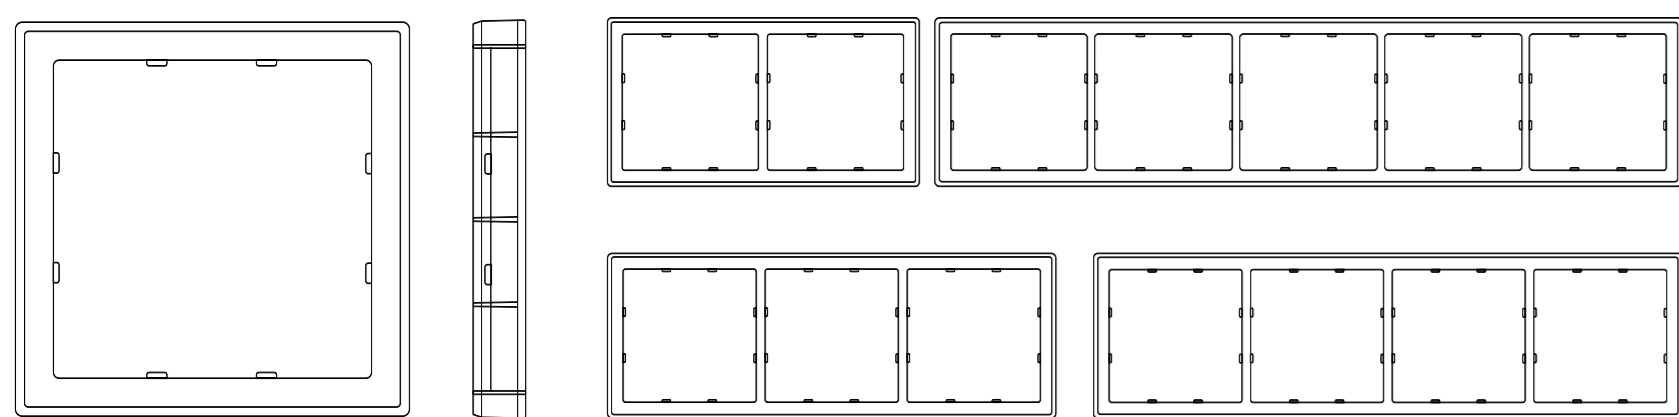

MENTAL

Премиальный дизайн, завершённый в идеальных линиях и надёжных материалах. Благодаря точной обработке и минималистичному профилю такие рамки подчёркнут чистоту линий и технологичность пространства.

ТЕРМО-ПЛАСТИК
материал

17

цветов